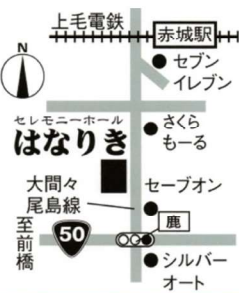

### 草処建設株式会社

<https://www.kusadokoro.co.jp>

☎ 0277-74-1682

〒376-0121

群馬県桐生市新里町新川171

ご予算に応じた  
葬儀や事前相談、  
ご要望に対応致します

小さなリフォームからリノベーションまで

LIXIL 住まいのことなら